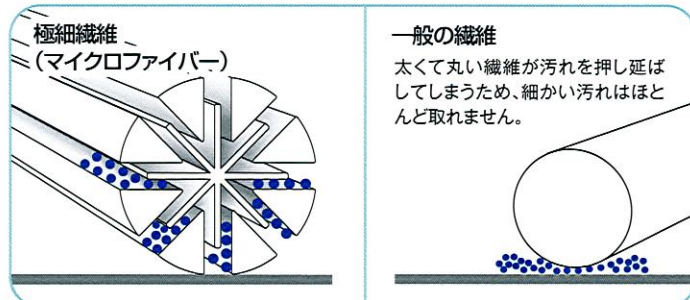

## ワイピングクロス No.2012

### 価格を抑えた マイクロファイバー製ワイピングクロス

さまざまなシーンでお使いいただけます

● 厨房や食器

● ガラスや鏡、金属面

● 店舗の什器

● オフィスの清掃

● 車磨き

#### ■ 製品の特長

- ① 細かくするどい繊維の角が、細かい汚れもすっきりとかき取ります。
- ② 繊維の切れ・抜けが少ない耐久性が高い製品です。
- ③ 洗剤をつけずにきれいに汚れを落とすため、ふき取り後の水ぶきが不要。掃除にかかる手間が半減します。